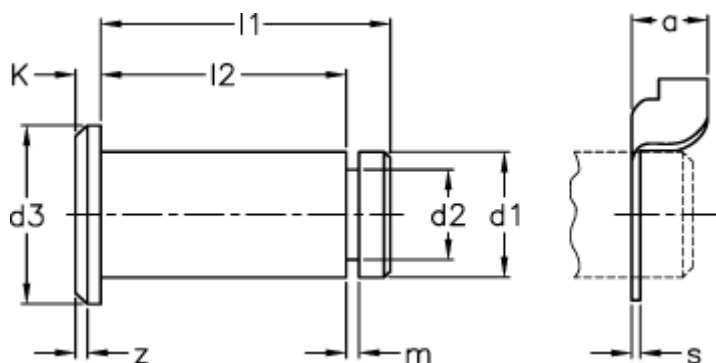

Varenummer: 1405908  
Beskrivelse: KLEE Bolt BEK 8x20x16,5  
Stål, forzinket, Incl. KL-sikring

## Mål

$a = 4.1$

$s = 0.5$

$d_1 \text{ h11} = 8$

Vægt (g) = 9.0

$d_2 -0,2 = 6$

$z = 1.0$

$d_3 \text{ h14} = 12$